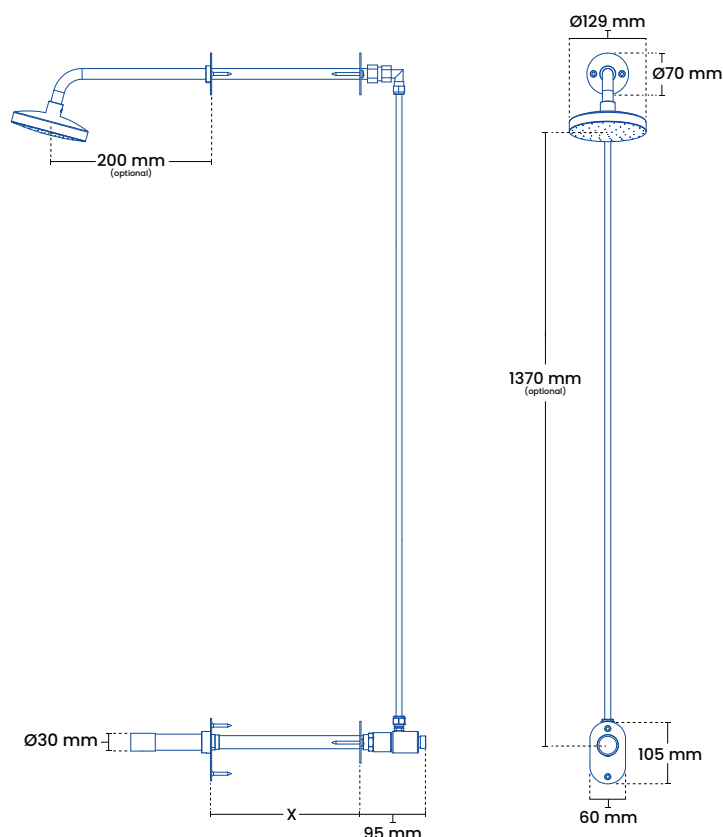

Vigtigt!

For funktionen, er det vigtigt at det rør som føres gennem væggen falder mindst 3% frem mod facaden, således at armaturet kan tømmes for vand.

Bejdset

Specifikationer

Installationsmål

Tappehøjde fra greb	1370 mm (efter eget valg)
Spring fra facade til center bruserhoved	Op til 200 mm
Bruserhoved	Ø 129 mm
Tilslutning	½"
Slangetilslutning	½"

Produktmål

Totalhøjde	(efter eget valg)
Totalbredde	129 mm

Forpakning

Mål H-B-D	800 x 210 x 85 mm
Vægt	3,1 kg

Frostline ventil

Kapacitet	18 l/min. 2-6 bar
-----------	-------------------

Modeller

Produkt	VVSnr.	Murtykkelse
3117	743491.534	180 - 220 mm
3117	743491.564	300 - 340 mm
3117	743491.594	420 - 460 mm

Se flere varianter i prislisen.

Murtykkelser:

"X" angiver indbygningsmålet

Til vægmontering For funktion og garanti er der krav om en frostfri vandtilførsel året rundt, at produktet har et fald på mindst 3% frem mod ydervæggen og at der anvendes et produkt i standardmål. Under 5 grader må der ikke være monteret slangestuder eller udstyr.