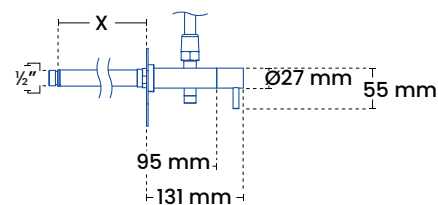

## Vigtigt!

For funktionen, er det vigtigt at det rør som føres gennem væggen falder mindst 3% frem mod facaden, således at armaturet kan tømmes for vand.

Det er muligt at afkorte brusestang.

## Med 15 mm tilslutning

"X1" og "X2" angiver intervallet på murtykkelse.

## Tilslutning med ½" RG

"X" angiver murtykkelse.

Glasblæst

Kobber

**Bemærk:**  
kobberoverflade  
skal special produceres.

### Produktmål

Totalhøjde	Op til 1450 mm (kan afkortes)
Totalbredde	143 mm
Bruserør	Ø 15 mm
Armatur	Ø 27 mm