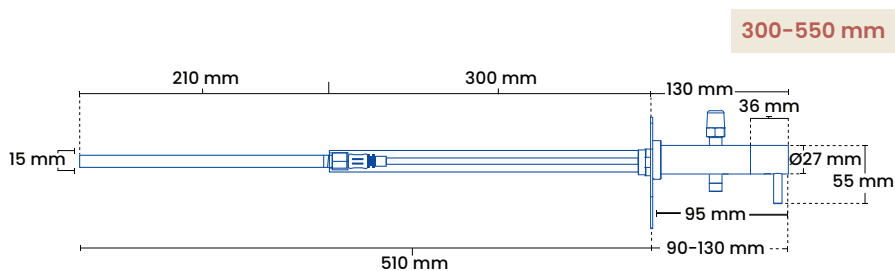

### Modeller

Produkt	VVSnr.	Beskrivelse
5032-101	743474.714	150-350 mm
5032-101	743474.734	300-550 mm

Se flere varianter i prislisen.

150-350 mm

300-550 mm