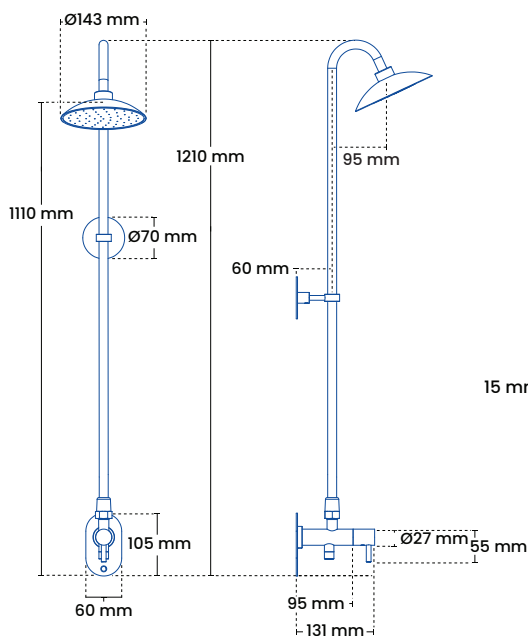

### Produktmål

Tilslutning	15 mm el. ½"
Bagplade H-B	60 mm x 105 mm
Bruserhoved	Ø 143 mm
Bruserør	Ø 15 mm
Armatur	Ø 27 mm

### Forpakning

Mål H-B-D	1550 x 205 x 85 mm
Vægt	4,3 kg

### Modeller

Produkt	VVSnr.	Beskrivelse
5032-101	743474.714	150-350 mm
5032-101	743474.734	300-550 mm

Se flere varianter i prislisen.

150-350 mm

300-550 mm