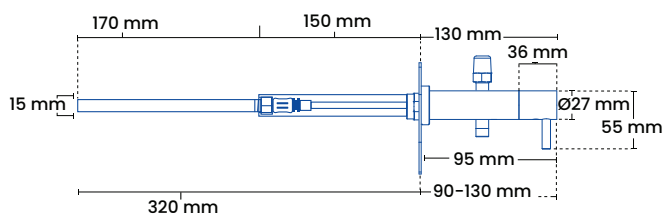

EØI VÆGHÆNGT UDENDØRSBRUSER

Med skråt brusehoved

Frostline er fremstillet i Danmark og har i dag mere end 25 års erfaring. Vi tilbyder et bredt sortiment af frostfrie udendørs produkter i smukt design, høj kvalitet og med stor funktionalitet. Bruseren virker ved, at en mekanisk ventil automatisk tømmer bruseren for vand efter brug, så du kan anvende den året rundt. Vores produkter kræver ikke brug af strøm for at sikre frostfrihed, og er fremstillet i rustfrit stål, så miljøvenlig på alle måder.

VIGTIGT

Vægmontering: For frostsikker funktion og garanti er der krav om en frostfri vandtilførsel året rundt og at produktet har et fald på mindst 2-3% frem mod ydervæggen. Desuden at der anvendes et produkt i standardmål. Bemærk: Ved temperaturer på under 5 grader må der ikke være monteret slangestudser eller andet udstyr som reducerer lysningen.

Specifikationer

Produktmål

Tilslutning	15 mm el. ½"
Bagplade H-B	60 mm x 105 mm
Bruserhoved	Ø 143 mm
Bruserør	Ø 15 mm
Armatur	Ø 27 mm

Forpakning

Mål H-B-D	1550 x 205 x 85 mm
Vægt	4,3 kg

Frostline ventil

Kapacitet	23 l/min. Maks 6 bar
O-ringe	Pakningsæt 9010

Modeller

Produkt	VVSnr.	Beskrivelse
5032-101	743474.714	150-350 mm
5032-101	743474.734	300-550 mm

Se flere varianter i prislisen.

150-350 mm