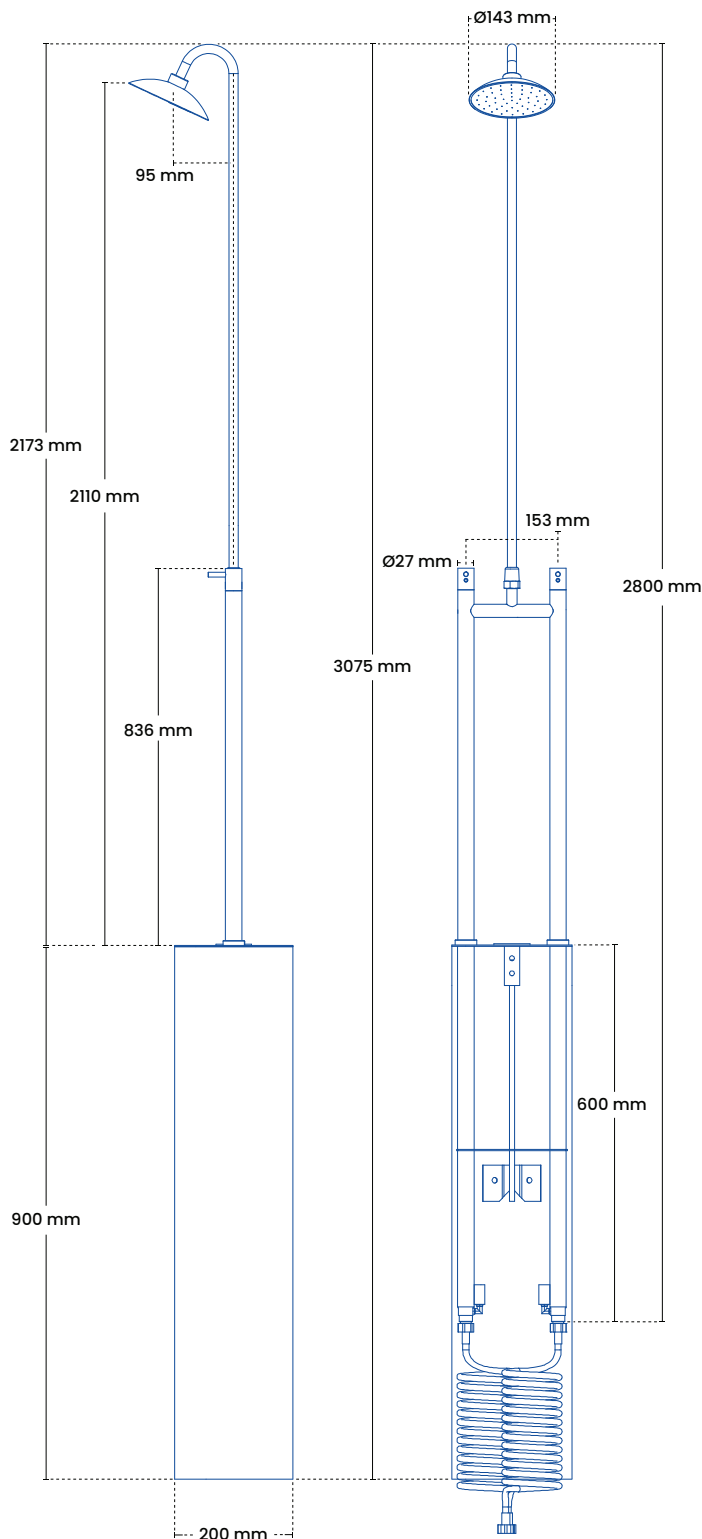

Mulighed for temperet vand

Som tilbehør er det muligt at få en ventil, som giver en bestemt temperatur på det varme vand. Det betyder at du blot kan åbne fuldt op, så har du eks. 38 grader badevand. Det har samtidig den fordel at man undgår utilsigtede skoldning hvis man har meget varmt vand. I det daglige kan man så supplere det forblandet vand med lidt kold vand, hvis man vil have en lavere temperatur. Man kan selvfølgelig også blot åbne for den kolde alene.

Vigtigt!

Det er muligt at afkorte brusestang.

Specifikationer

Installationsmål

Standerhøjde	2173 mm
Tappehøjde	2110 mm
Mål på armatur	836 mm
Centerafstand	153 mm
Bruserhoved	Ø 143 mm
Brønd	B 200 mm x H 900 mm
Dæksel	Ø 200 mm
Ventil dybde i brønd	600 mm (minimum)
Tilslutning	½"
Slangetilslutning	½"

Produktmål

Totalhøjde	3075 mm
Totalbredde	200 mm

Forpakning

	1 Colli
Mål H-B-D	1750 x 200 x 200 mm
Vægt	14 kg
	2 Colli
Mål H-B-D	1550 x 205 x 85 mm
Vægt	11,6 kg

Frostline ventil

Kapacitet	23 l/min.
O-ringe	Pakningssæt 9011

Modeller

Produkt	VVSnr.	Beskrivelse
5080	743473.204	Glasblæst rustfrit stål

Med brønd For funktion og garanti er der krav om en frostfri vandtilførsel året rundt, at brønden er nedgravet så overkant er i terræn og at brønden til enhver tid er tør. Under 5 grader må der ikke være monteret slangestudser eller udstyr.