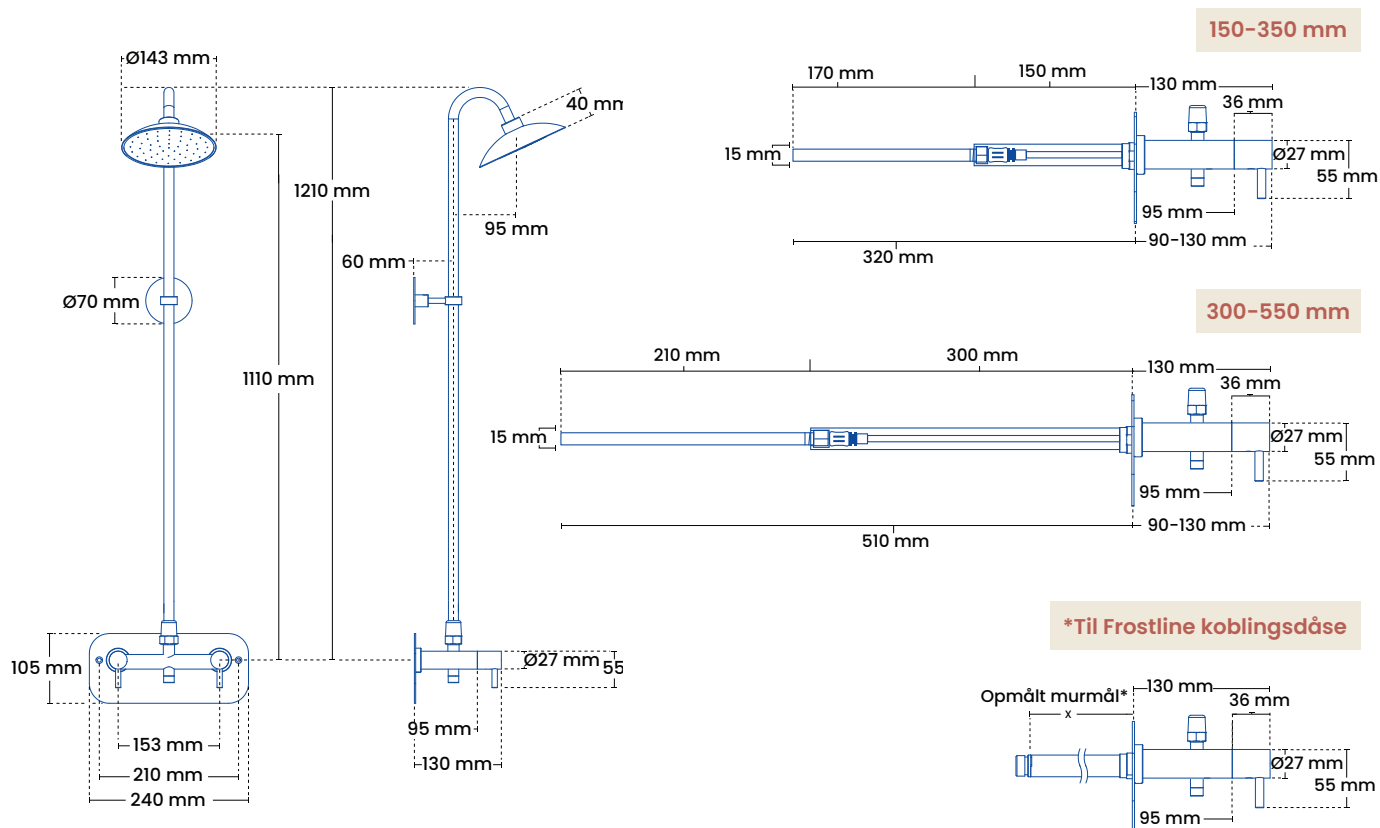

### Modeller

Produkt	VVSnr.	Beskrivelse
5050-101	743470.634	150-350 mm
5050-101	743470.654	300-550 mm
5050-101		Opmålt murmål*

Se flere varianter i prisenlisten.

5050/75

### Modeller

Produkt	VVSnr.	Beskrivelse
5050-101	743470.734	150-350 mm
5050-101	743470.754	300-550 mm
5050-101		Opmålt murmål*

Se flere varianter i prisenlisten.