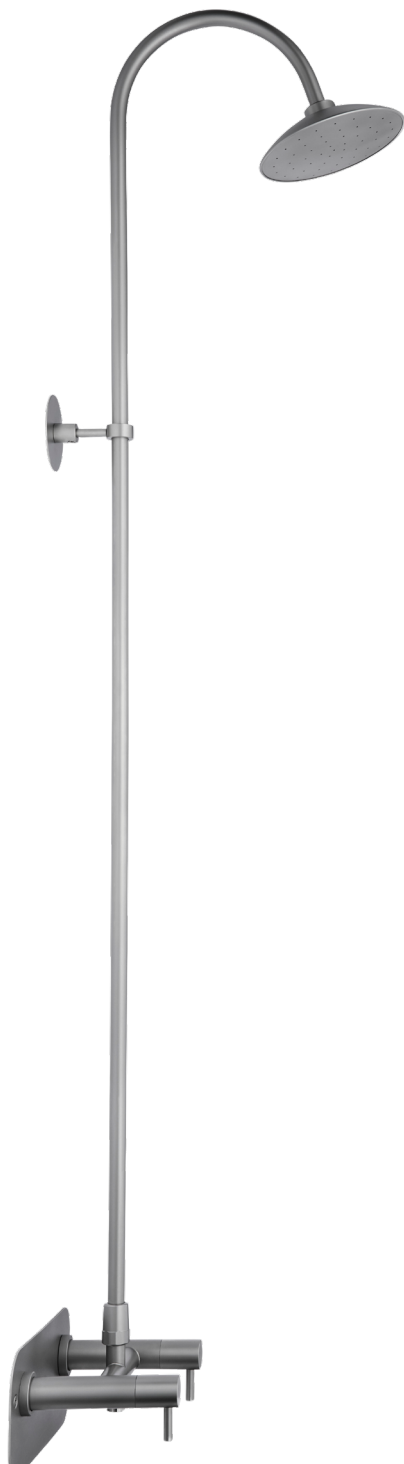

5050/75

EQI VÆGHÆNGT UDENDØRSBRUSER

En væghængt udendørsbruser fra EQI serien, er en frostfri og elegant løsning. Det tidløse design gør at bruseren kan passe til et hvert miljø.

Med den frostsikre EQI bruser kan du selv vælge om du foretrækker et beroligende og varmt bad eller et køligt og opkvikkende skyl – hele året rundt. Bruseren er håndsamlet i Danmark, og produceret af solide materialer, så du får en løsning som, du kan få glæde af i mange år.