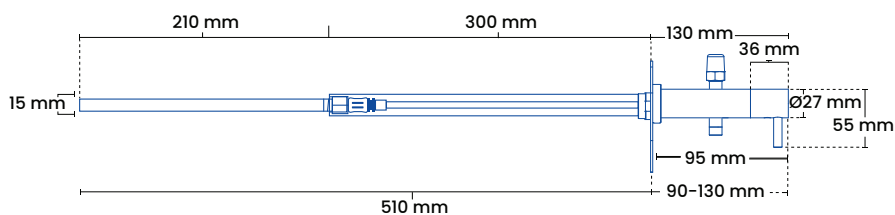

EQI VÆGHÆNGT UDENDØRSBRUSER

Frostline er fremstillet i Danmark og har i dag mere end 25 års erfaring. Vi tilbyder et bredt sortiment af frostfri udendørs produkter i smukt design, høj kvalitet og med stor funktionalitet. Bruseren virker ved, at en mekanisk ventil automatisk tømmer bruseren for vand efter brug, så du kan anvende den året rundt. Vores produkter kræver ikke brug af strøm for at sikre frostfrihed, og er fremstillet i rustfrit stål, så miljøvenlig på alle måder.

VIGTIGT

Vægmontering: For frostsikker funktion og garanti er der krav om en frostfri vandtilførsel året rundt og at produktet har et fald på mindst 2-3% frem mod ydervæggen. Desuden at der anvendes et produkt i standardmål. Bemærk: Ved temperaturer på under 5 grader må der ikke være monteret slangestudser eller andet udstyr som reducerer lysningen.

Specifikationer

Produktmål

Tilslutning	15 mm el. ½"
Bagplade H-B	60 mm x 105 mm
Bruserhoved	Ø 143 mm
Bruserør	Ø 15 mm
Armatur	Ø 27 mm

Forpakning

Mål H-B-D	1550 x 205 x 85 mm
Vægt	4,3 kg

Frostline ventil

Kapacitet	23 l/min. Maks 6 bar
O-ringe	Pakningsæt 9010

Modeller

Produkt	VVSnr.	Beskrivelse
5032-101	743474.710	150-350 mm
5032-107	743474.718	150-350 mm
5032-101	743474.730	300-550 mm
5032-107	743474.738	300-550 mm

Se flere varianter i prislister.

150-350 mm

300-550 mm