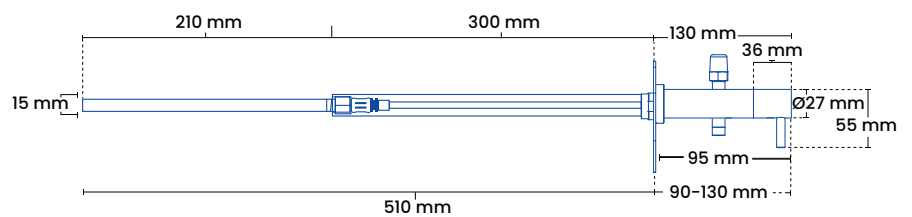

### Modeller

Produkt	VVSnr.	Beskrivelse
5032-101	743474.714	150-350 mm
5032-101	743474.734	300-550 mm

Se flere varianter i prislisen.

150-350 mm

300-550 mm