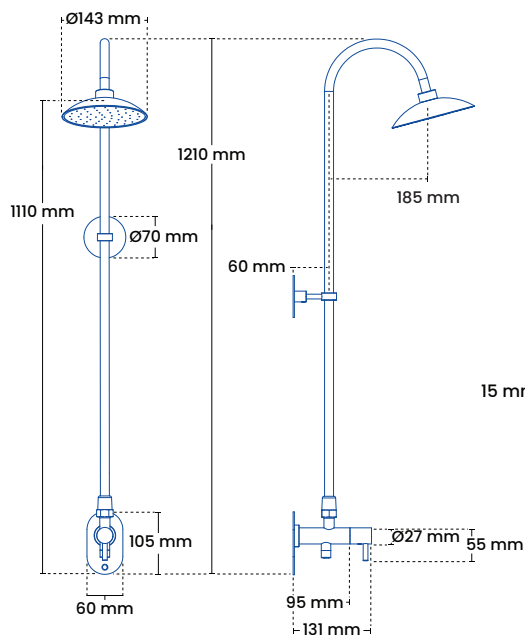

### Produktmål

Tilslutning	15 mm el. ½"
Bagplade H-B	60 mm x 105 mm
Bruserhoved	Ø 143 mm
Bruserør	Ø 15 mm
Armatur	Ø 27 mm

### Forpakning

Mål H-B-D	1550 x 205 x 85 mm
Vægt	4,3 kg

### 150-350 mm