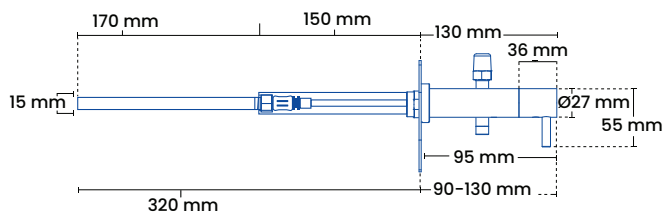

### Modeller

Produkt	VVSnr.	Beskrivelse
5032-101	743474.710	150-350 mm
5032-107	743474.718	150-350 mm
5032-101	743474.730	300-550 mm
5032-107	743474.738	300-550 mm

Se flere varianter i prislister.

### 150-350 mm