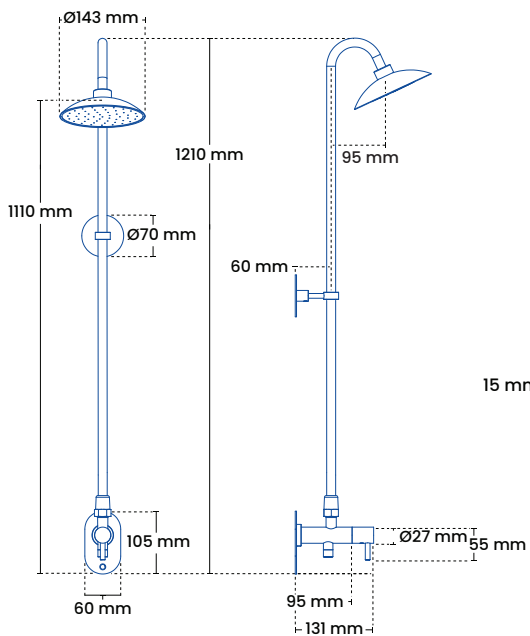

### 150-350 mm

### Produktmål

Tilslutning	15 mm el. ½"
Bagplade H-B	60 mm x 105 mm
Bruserhoved	Ø 143 mm
Bruserør	Ø 15 mm
Armatur	Ø 27 mm

### Forpakning

Mål H-B-D	1550 x 205 x 85 mm
Vægt	4,3 kg

### Modeller

Produkt	VVSnr.	Beskrivelse
5032-101	743474.714	150-350 mm
5032-101	743474.734	300-550 mm

Se flere varianter i prislisen.

150-350 mm

300-550 mm