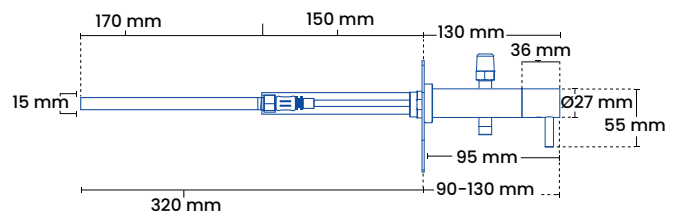

EØI VÆGHÆNGT UDENDØRSBRUSER

Med skråt brusehoved

Frostline er fremstillet i Danmark og har i dag mere end 25 års erfaring. Vi tilbyder et bredt sortiment af frostfri udendørs produkter i smukt design, høj kvalitet og med stor funktionalitet. Bruseren virker ved, at en mekanisk ventil automatisk tømmer bruseren for vand efter brug, så du kan anvende den året rundt. Vores produkter kræver ikke brug af strøm for at sikre frostfrihed, og er fremstillet i rustfrit stål, så miljøvenlig på alle måder.

VIGTIGT

Vægmontering: For frostsikker funktion og garanti er der krav om en frostfri vandtilførsel året rundt og at produktet har et fald på mindst 2-3% frem mod ydervæggen. Desuden at der anvendes et produkt i standardmål. Bemærk: Ved temperaturer på under 5 grader må der ikke være monteret slangestudser eller andet udstyr som reducerer lysningen.

Specifikationer

Produktmål

Tilslutning	15 mm el. ½"
Bagplade H-B	60 mm x 105 mm
Bruserhoved	Ø 143 mm
Bruserør	Ø 15 mm
Armatur	Ø 27 mm

Forpakning

Mål H-B-D	1550 x 205 x 85 mm
Vægt	4,3 kg

Frostline ventil

Kapacitet	23 l/min. Maks 6 bar
O-ringe	Pakningsæt 9010

Modeller

Produkt	VVSnr.	Beskrivelse
5032-101	743474.714	150-350 mm
5032-101	743474.734	300-550 mm

Se flere varianter i prislisen.

150-350 mm